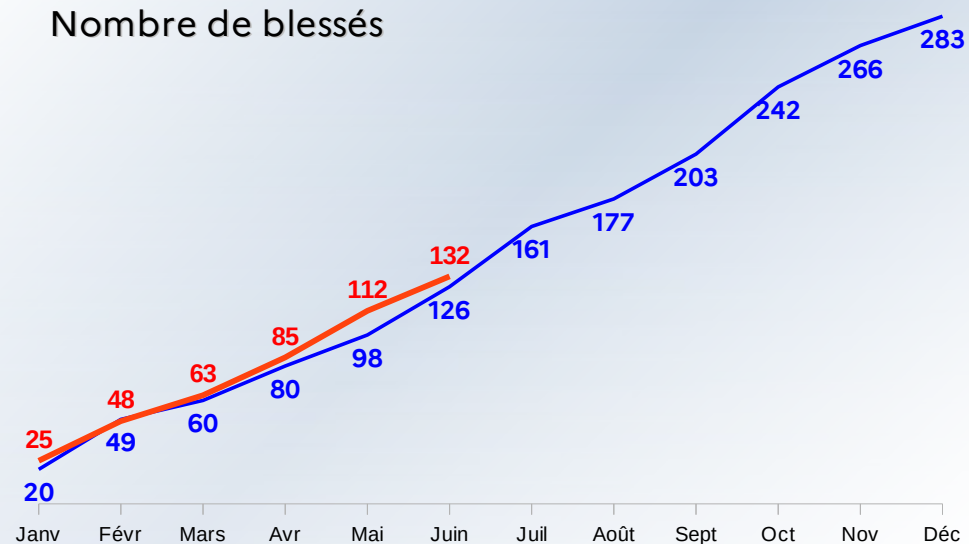

L'ACCIDENTALITÉ 2022

JUIN

16 accidents corporels – 3 tués – 20 blessés

3 accidents mortels ont eu lieu au mois de juin :

9/06 – BEURIZOT – RD 970 hors agglomération – VL/VL – 1 tué

13/06 – LABERGEMENT-LES-SEURRE – RD 973 hors agglomération – VL/VU/PL – 1 tué

19/06 – COUTERNON – RD 107 en agglomération – VL seul – 1 tué

Nombre de tués

Nombre d'accidents corporels

Année 2021

Nombre de blessés

Année 2022