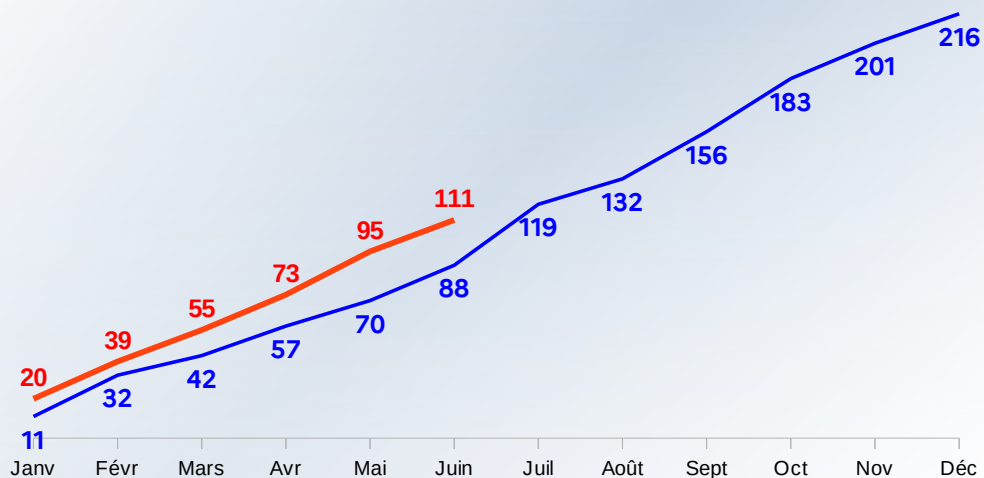

L'ACCIDENTALITÉ 2022

JUIN

16 accidents corporels – 3 tués – 20 blessés

3 accidents mortels ont eu lieu au mois de juin :

9/06 – BEURIZOT – RD 970 hors agglomération – VL/VL – 1 tué

13/06 – LABERGEMENT-LES-SEURRE – RD 973 hors agglomération – VL/VU/PL – 1 tué

19/06 – COUTERNON – RD 107 en agglomération – VL seul – 1 tué

Nombre de tués

Nombre d'accidents corporels

Année 2021

Nombre de blessés

Année 2022