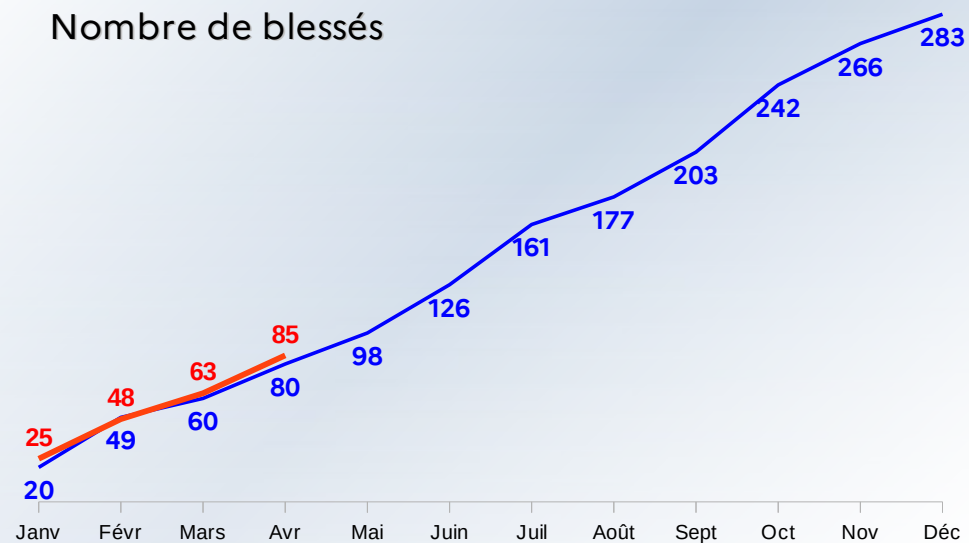

L'ACCIDENTALITÉ 2022

AVRIL

18 accidents corporels – 1 tué – 22 blessés

1 accident mortel a eu lieu au mois d'avril :

02/04 – BEAUNE – Voie communale en agglomération – VL contre obstacle – 1 tué

Nombre de tués

Nombre d'accidents corporels

Année 2021

Nombre de blessés

Année 2022