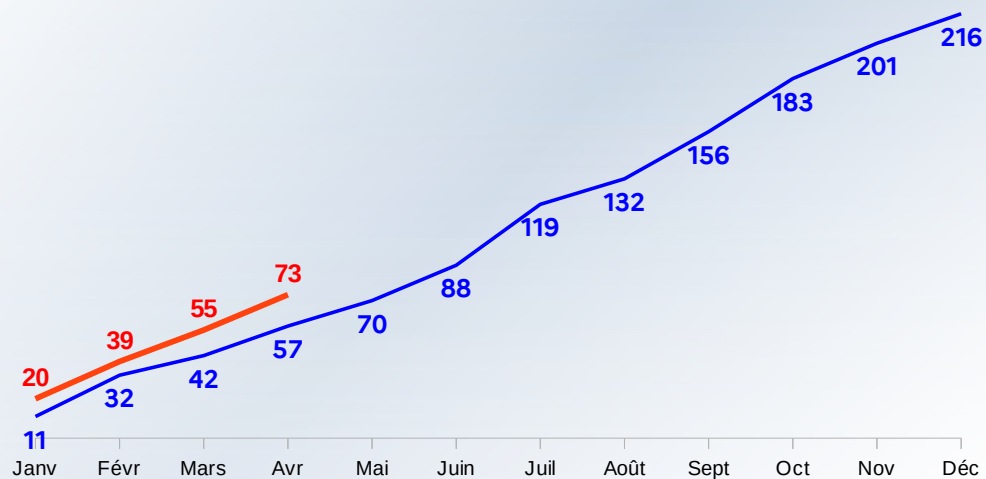

L'ACCIDENTALITÉ 2022

AVRIL

18 accidents corporels – 1 tué – 22 blessés

1 accident mortel a eu lieu au mois d'avril :

02/04 – BEAUNE – Voie communale en agglomération – VL contre obstacle – 1 tué

Nombre de tués

Nombre d'accidents corporels

Année 2021

Nombre de blessés

Année 2022