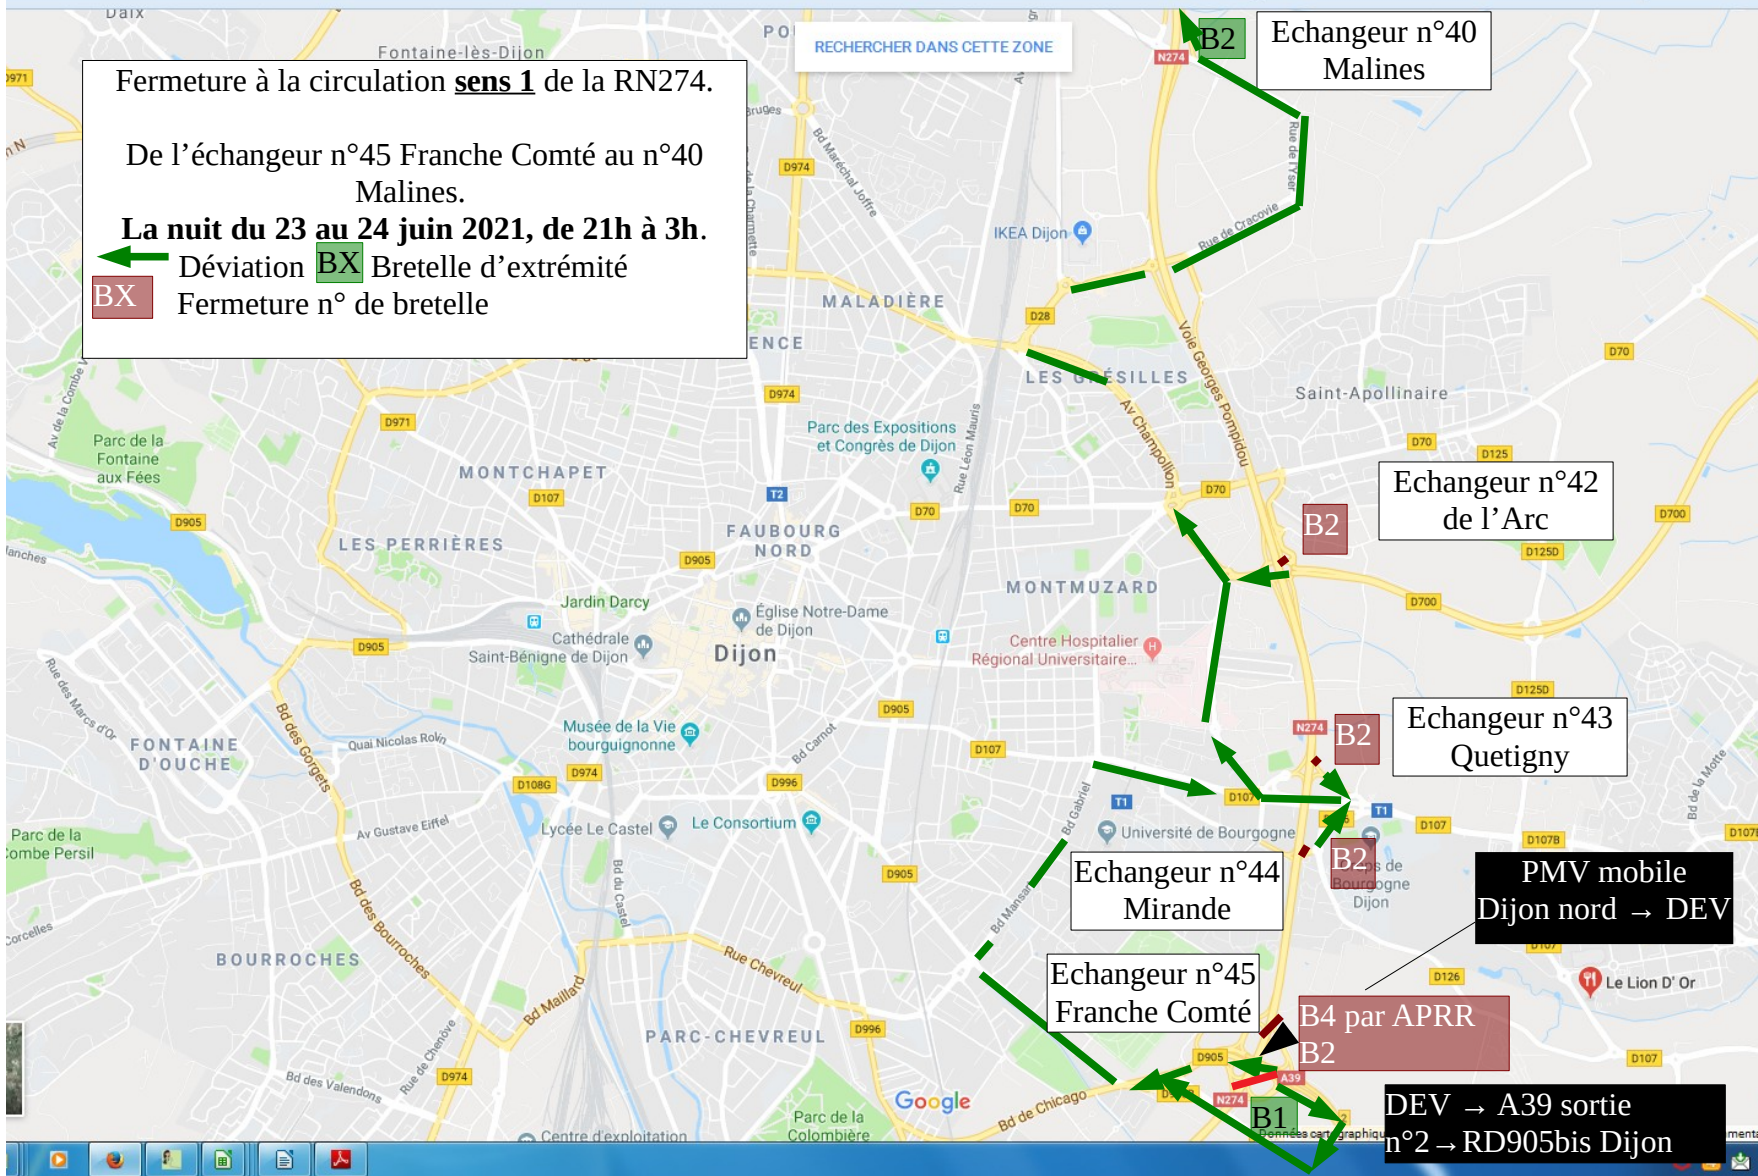

Fermeture à la circulation **sens 1** de la RN274.
De l'échangeur n°45 Franche Comté au n°40 Malines.
La nuit du 23 au 24 juin 2021, de 21h à 3h.
← Déviation **BX** Bretelle d'extrémité
BX Fermeture n° de bretelle

RECHERCHER DANS CETTE ZONE

Echangeur n°40
Malines

Echangeur n°42
de l'Arc

Echangeur n°43
Quetigny

Echangeur n°44
Mirande

Echangeur n°45
Franche Comté

PMV mobile
Dijon nord → DEV

B4 par APRR
B2

DEV → A39 sortie
n°2 → RD905bis Dijon

Fermeture à la circulation **sens 1** de la RN274.

De l'échangeur n°41 Cracovie au n°37 Ahuy.
La nuit du 24 au 25 juin 2021, de 21h à 3h.

← Déviation **BX** Bretelle d'extrémité

BX Fermeture n° de bretelle

RECHERCHER DANS CETTE ZONE

Fermeture à la circulation **sens 2** de la RN274.
De l'échangeur n°40 Malines au n°45 Franche Comté.
La nuit du 22 au 23 juin 2021, de 21h à 3h.

← Déviation **BX** Bretelle d'extrémité
BX Fermeture n° de bretelle