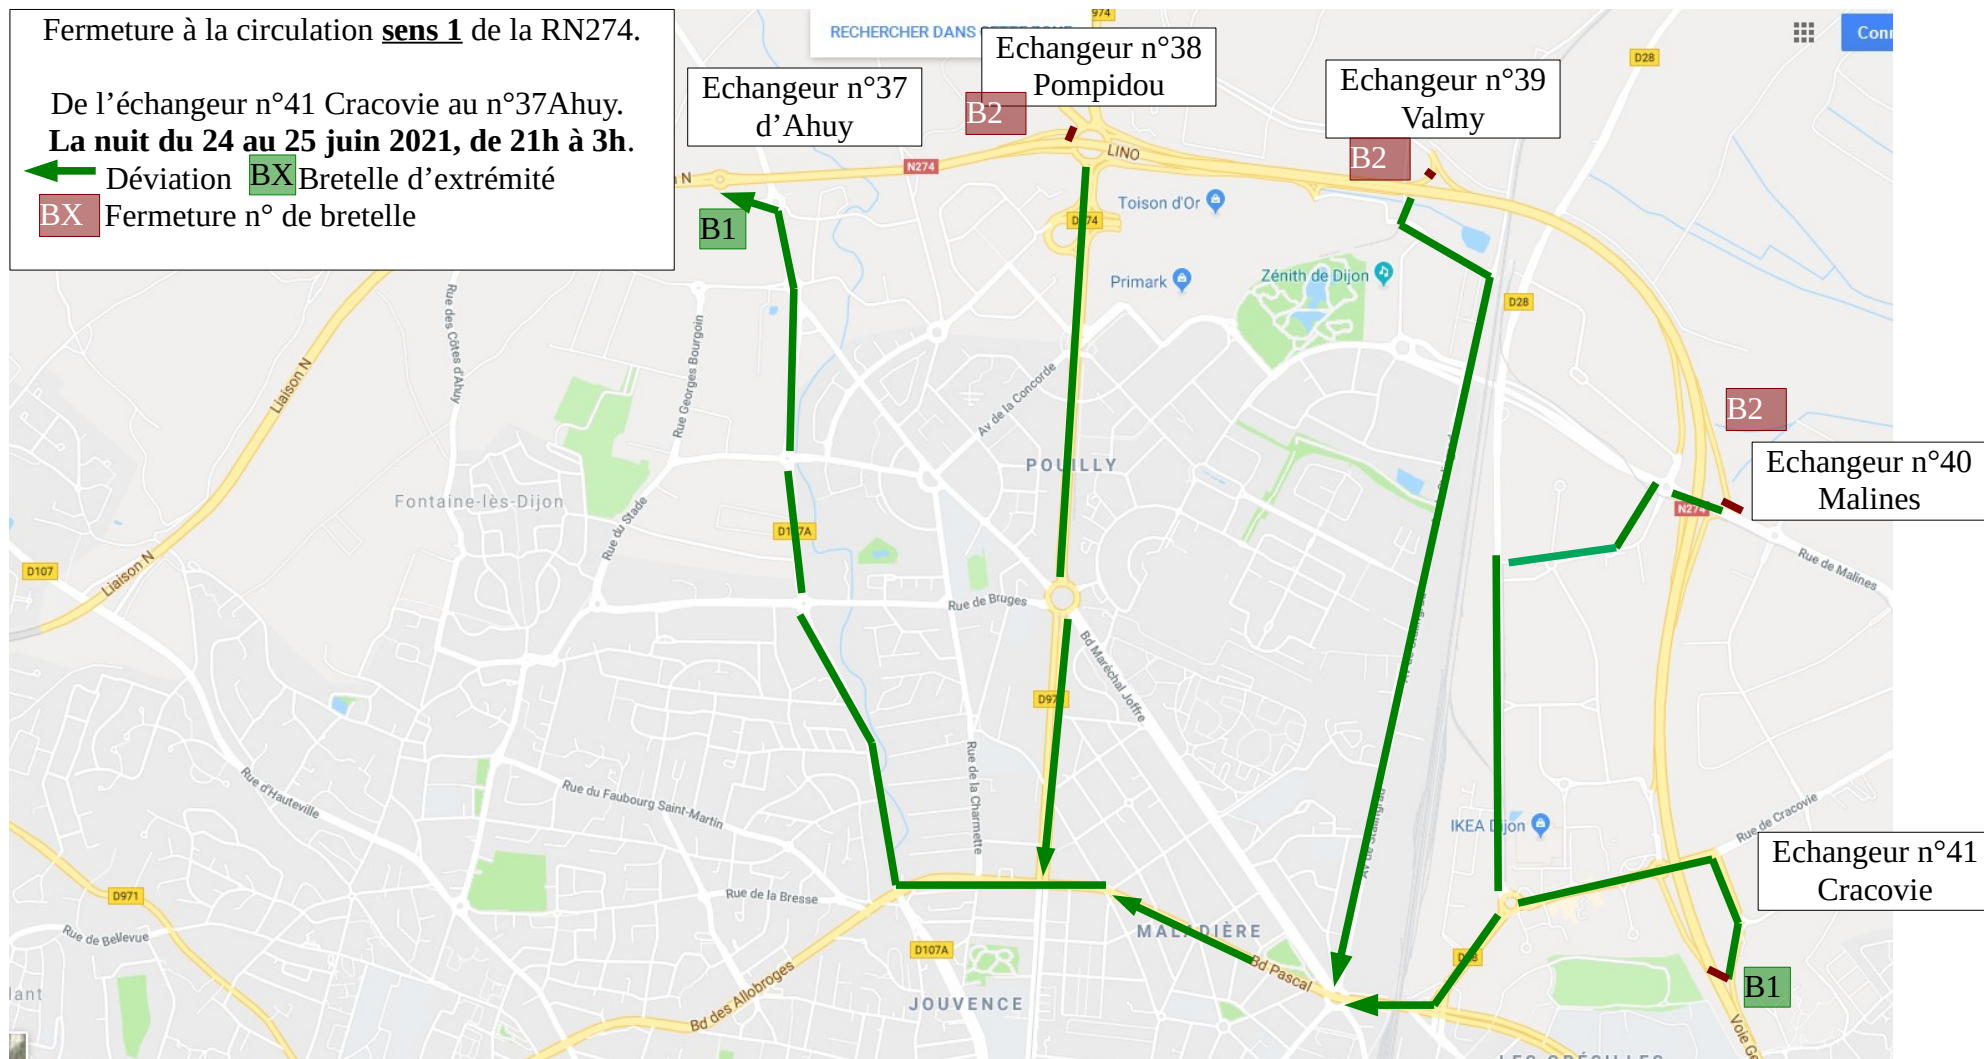

Fermeture à la circulation **sens 1** de la RN274.
De l'échangeur n°45 Franche Comté au n°40 Malines.
La nuit du 23 au 24 juin 2021, de 21h à 3h.
← Déviation **BX** Bretelle d'extrémité
BX Fermeture n° de bretelle

DEV → A39 sortie
n°2 → RD905bis Dijon

Fermeture à la circulation **sens 1** de la RN274.

De l'échangeur n°41 Cracovie au n°37 Ahuy.
La nuit du 24 au 25 juin 2021, de 21h à 3h.

← Déviation **BX** Bretelle d'extrémité

BX Fermeture n° de bretelle

RECHERCHER DANS CETTE ZONE

Fermeture à la circulation **sens 2** de la RN274.
De l'échangeur n°40 Malines au n°45 Franche Comté.
La nuit du 22 au 23 juin 2021, de 21h à 3h.

← Déviation **BX** Bretelle d'extrémité
BX Fermeture n° de bretelle

Fermeture à la circulation **sens 2** de la RN274.

De l'échangeur n°37 Ahuy au n°41 Cracovie.
La nuit du 21 au 22 juin 2021, de 21h à 3h.

← Déviation **BX** Bretelle d'extrémité

BX Fermeture n° de bretelle