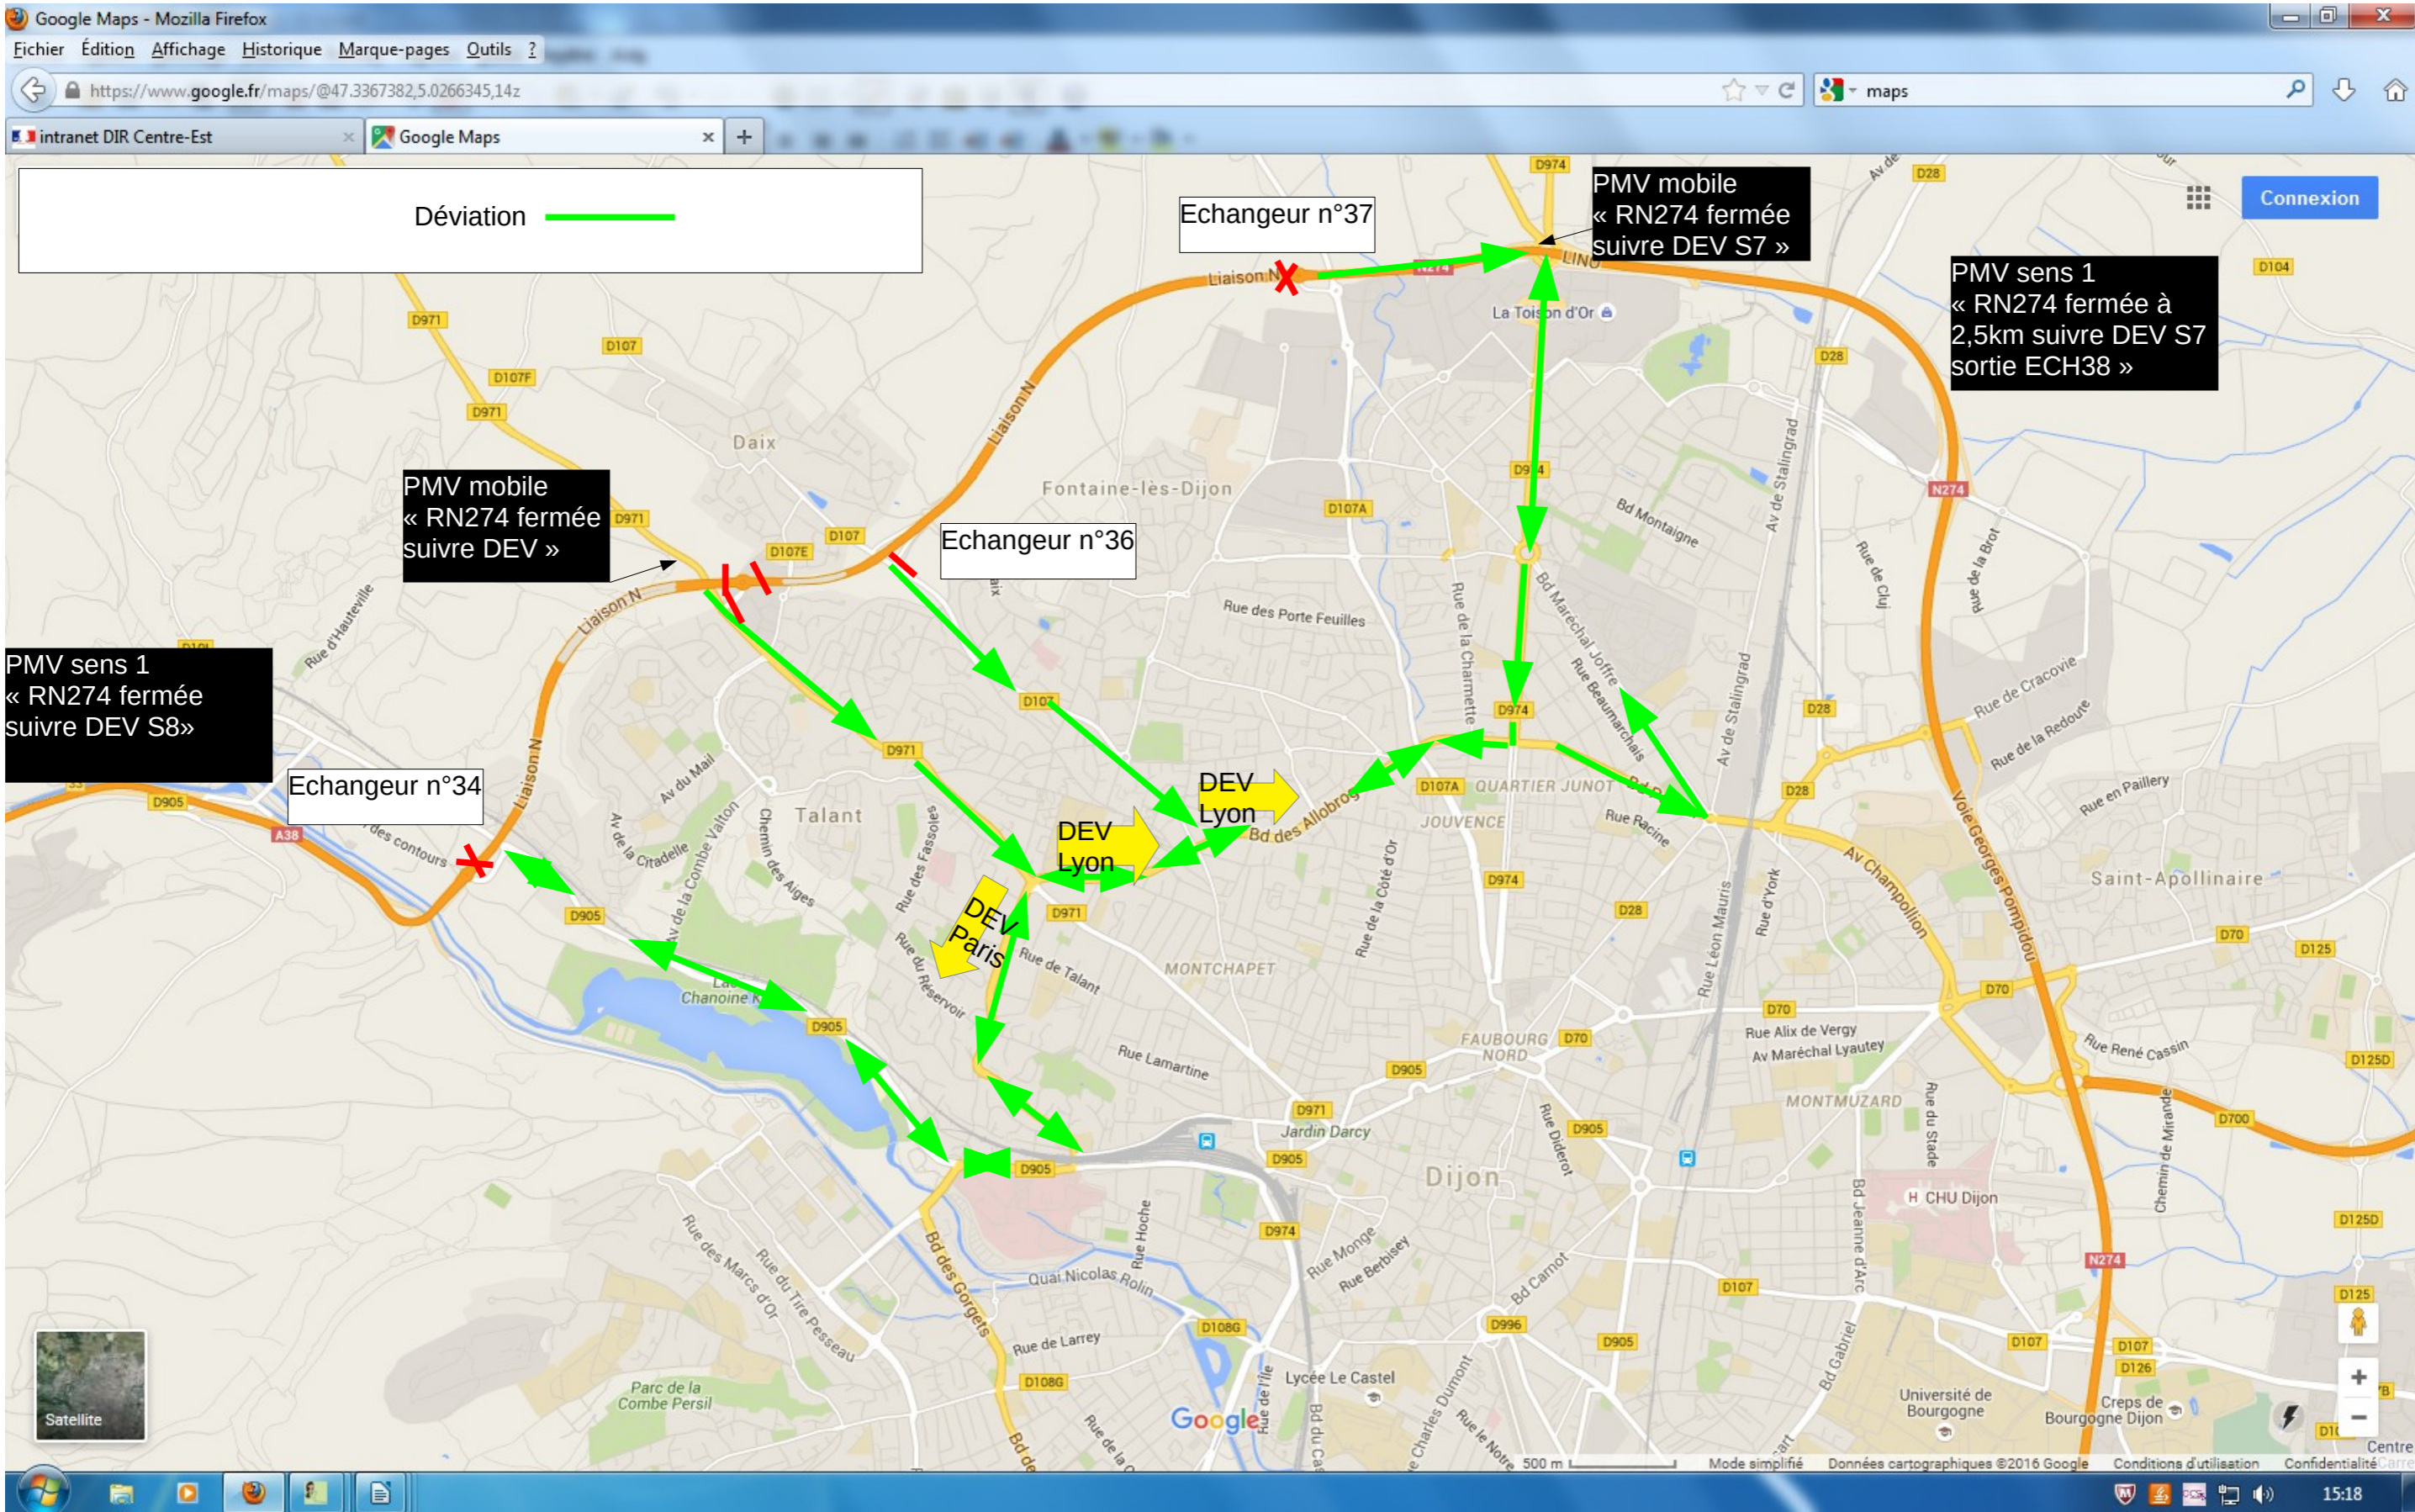

Google Maps - Mozilla Firefox
Fichier Édition Affichage Historique Marque-pages Outils ?
https://www.google.fr/maps/@47.3460877,5.0111421,15z
intranet DIR Centre-Est Google Maps

FERMETURE SEMAINE 24
de nuits :
Du 14 au 18 juin 2021 pour 4 nuits
De 21h à 6h.
Dans les 2 sens de circulation entre les échangeurs n°37 d'Ahuy et n°34 de Plombières les Dijon de la RN274.
Réalisation des prestations de maintenance de ventilation, de renouvellement de SH et fauchage.

Echangeur n°37
Echangeur n°36
Echangeur n°35
TUNNEL
Tranchée couverte
Echangeur n°34

Déviations :

- depuis l'échangeur n°37 d'Ahuy, RN 274, Av de Langres, Av du Drapeau, Bd Gallieni, Bd des Allobroges, Bd F Pompon, Bd de la Chèvre Morte, Bd de l'Ouest, Av Albert 1^{er}, Av du 1^{er} Consul, route de Dijon.
- depuis l'échangeur n°36 de Daix, rue d'Hauteville, route de Dijon,
 - Direction Paris, Bd des Allobroges, Bd F Pompon, Bd de la Chèvre Morte, Bd de l'Ouest, Av Albert 1^{er}, Av du 1^{er} Consul, route de Dijon.
 - Direction Lyon, Bd des Allobroges, Bd Gallieni, Bd Pascal, Bd Joffre, Av de Langres.
- depuis l'échangeur n°35 Talant, Bd de Troyes,
 - Direction Paris, Bd de la Chèvre Morte, Bd de l'Ouest, Av Albert 1^{er}, Av du 1^{er} Consul, route de Dijon.
 - Direction Lyon, Bd F Pompon, Bd des Allobroges, Bd Gallieni, Bd Pascal, Bd Joffre, Av de Langres.