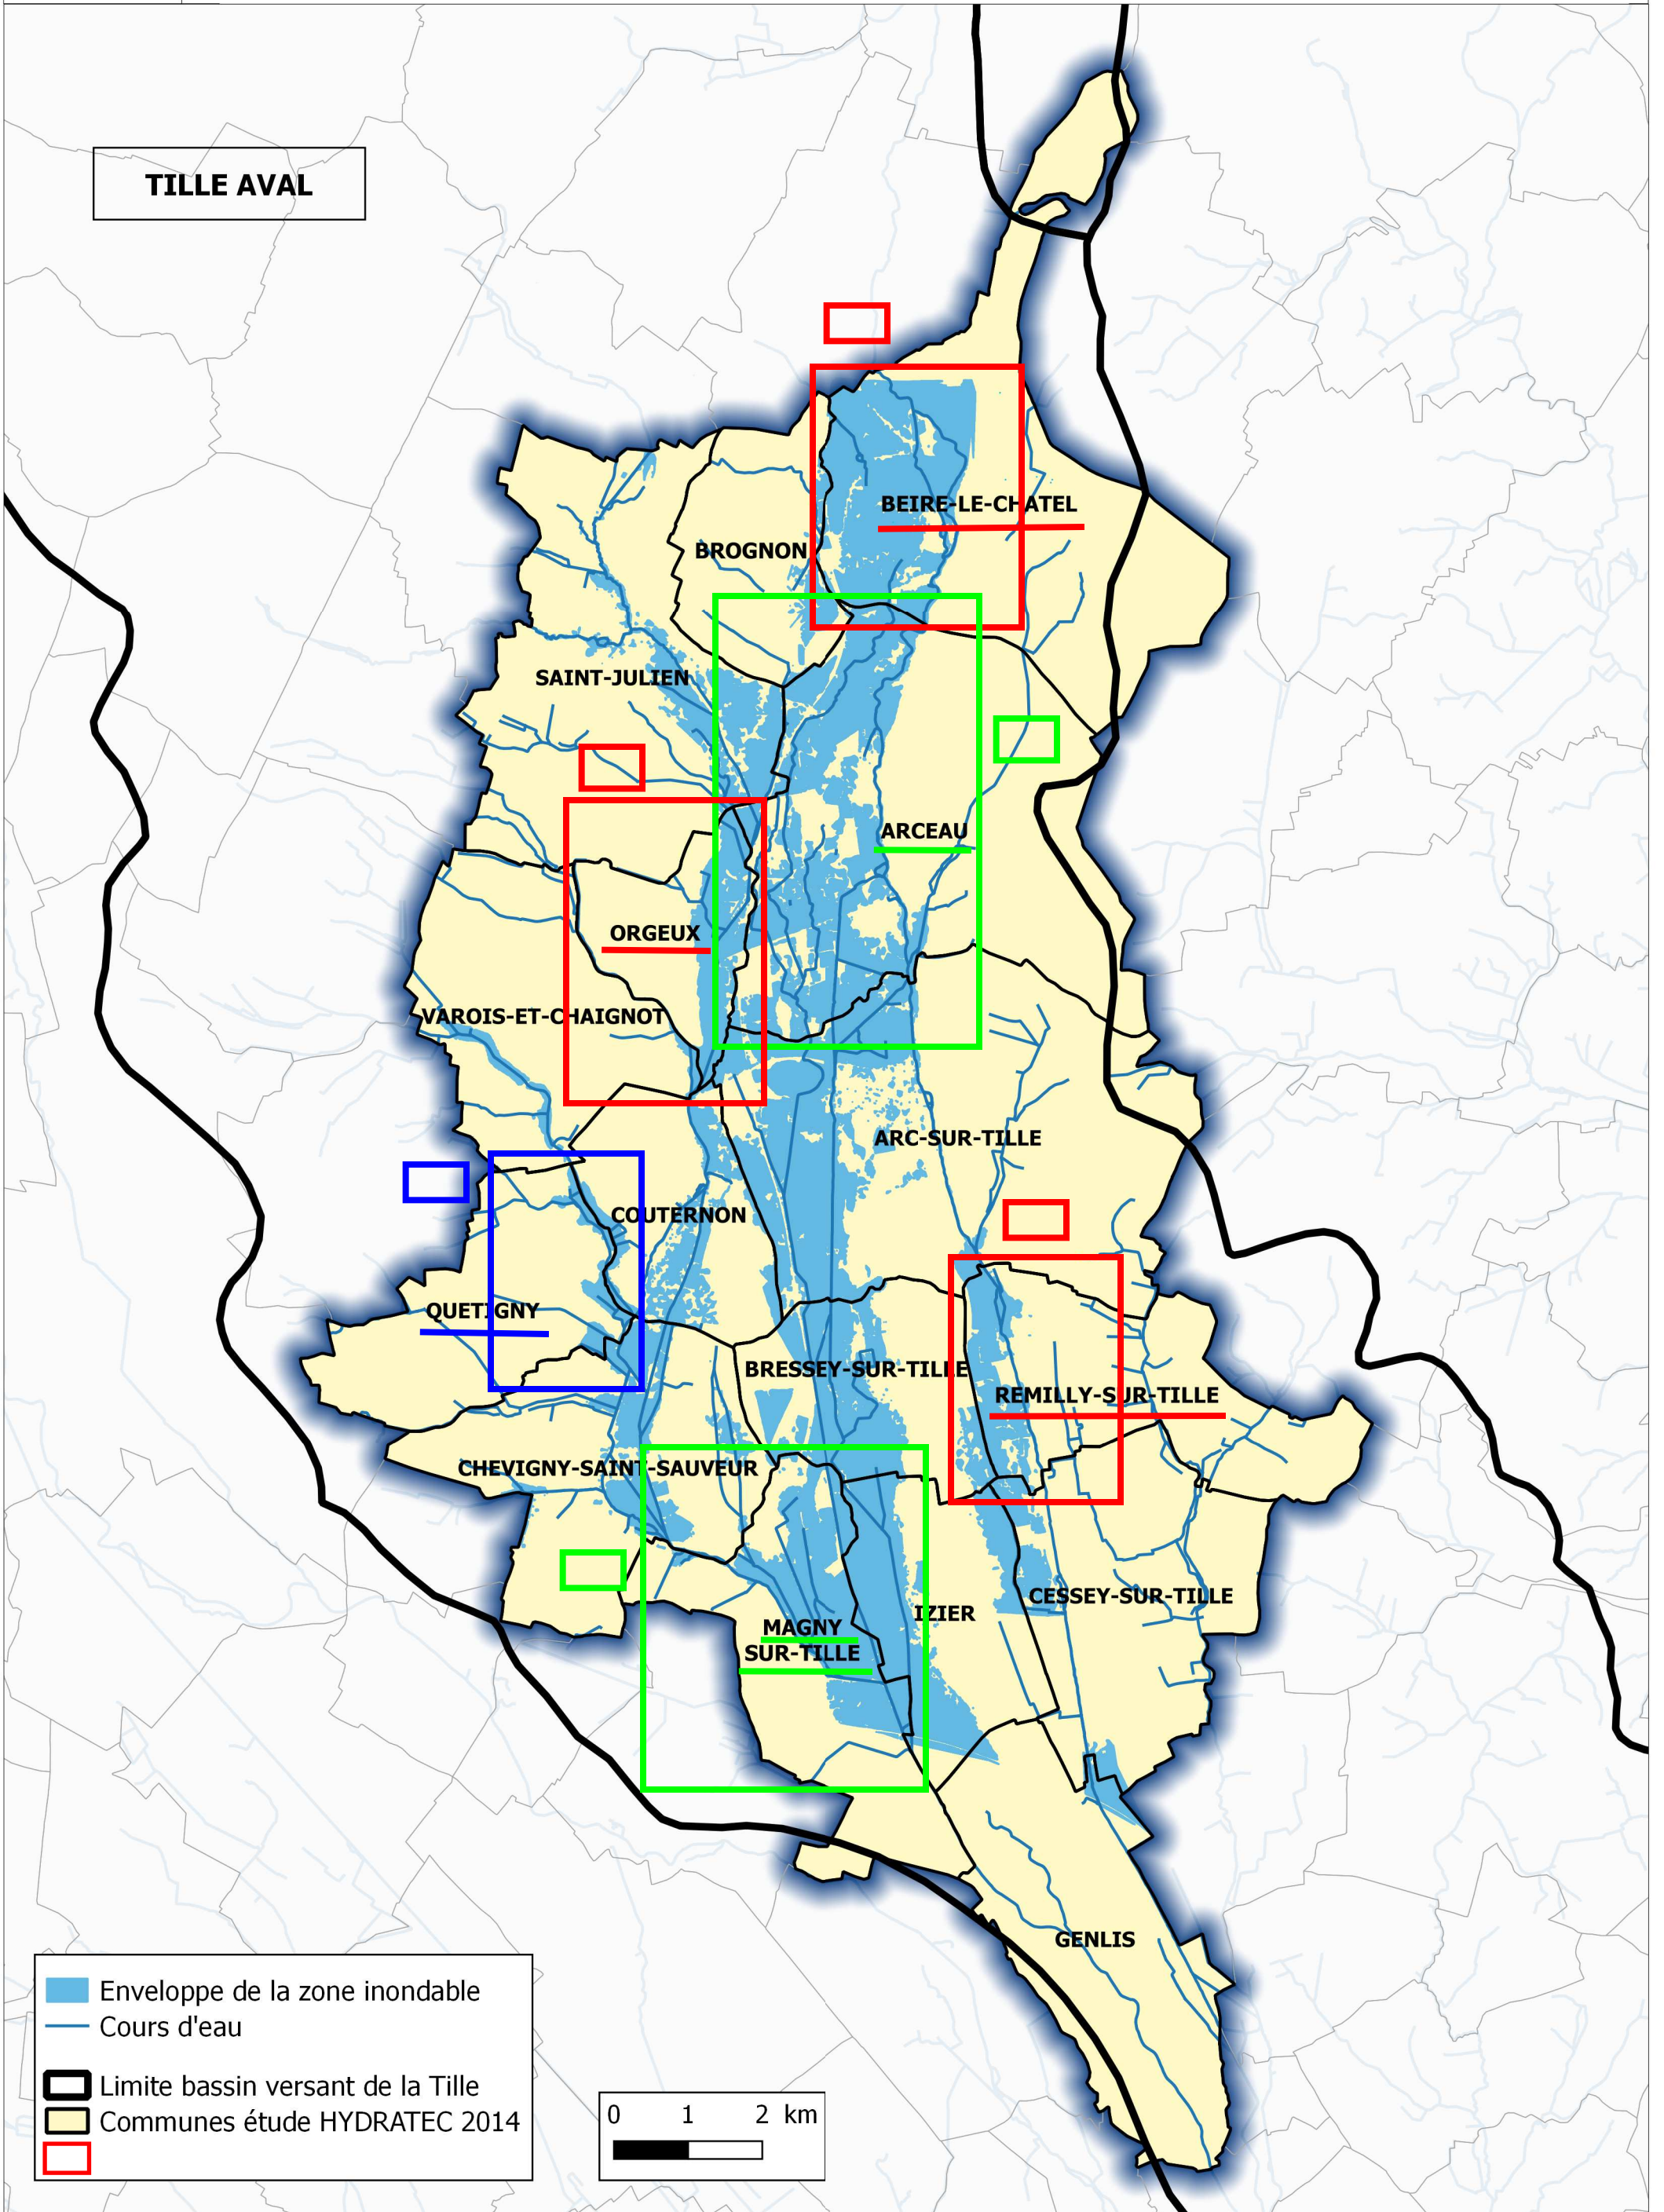

BASSIN VERSANT DE LA TILLE CONNAISSANCE DE L'ALEA INONDATION CARTE D'ASSEMBLAGE DES PLANCHES

TILLE AVAL

- Enveloppe de la zone inondable
- Cours d'eau
- Limite bassin versant de la Tille
- Communes étude HYDRATEC 2014
-