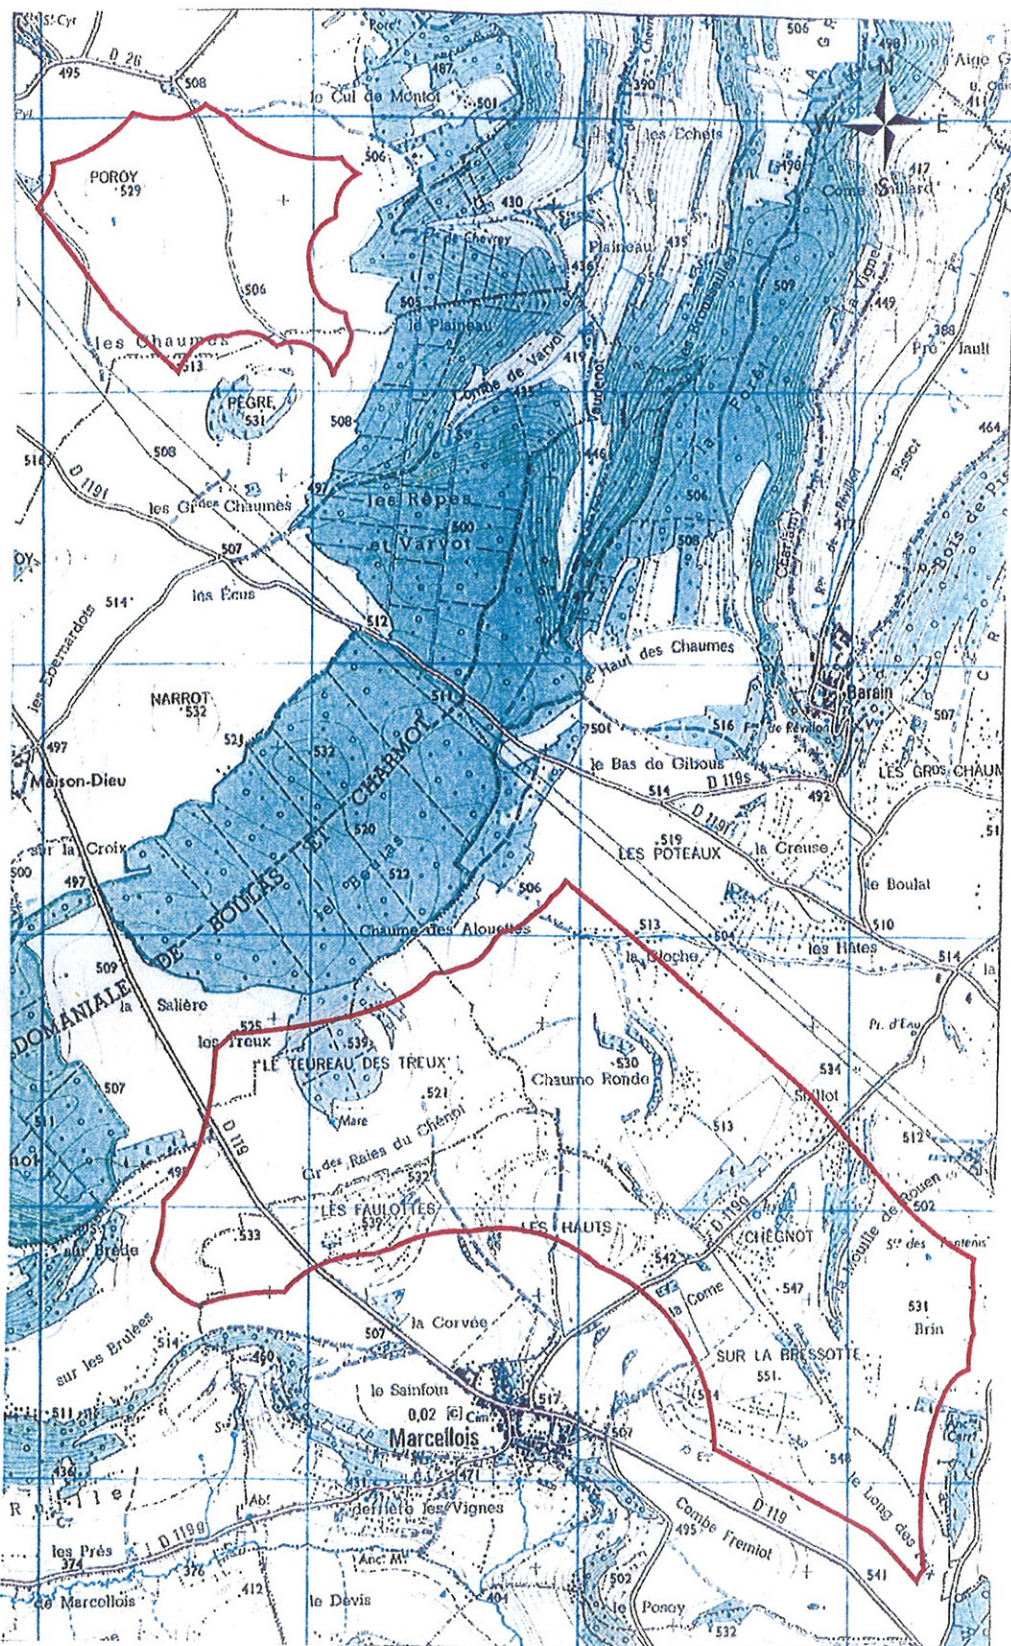

Zone de développement de l'éolien autorisée

Légende

- ZDE autorisée
- - - Limites communales

Vu pour être annexé à l'arrêté préfectoral du - 3 Mars 2010
 autorisant une zone de développement de l'éolien sur les
 communes de :
**AVOSNES, MARCELLOIS, MASSINGY-LES-VITTEAUX,
 SAFFRES et UNCEY-LE-FRANC**

LE PRÉFET